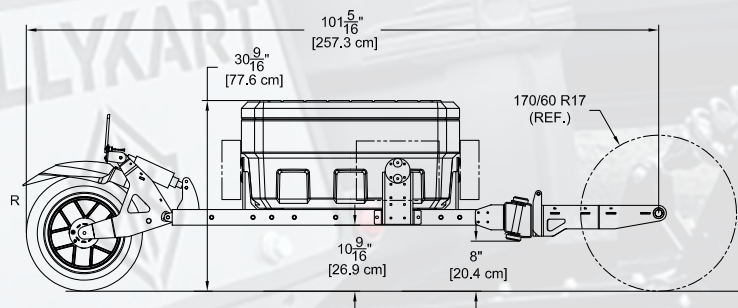

Remorque équipé d'un bac de plastique 140L