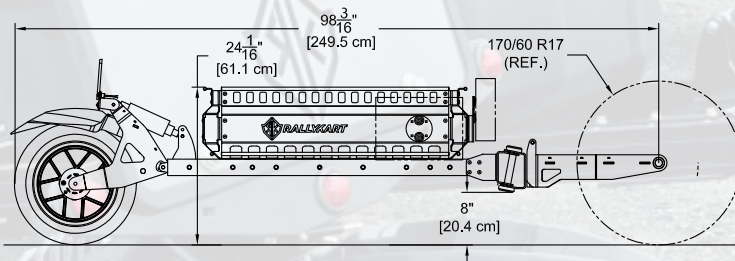

Remorque équipée d'un panier ouvert Aluminium «HD»

Trailer equipped with aluminum HD basket