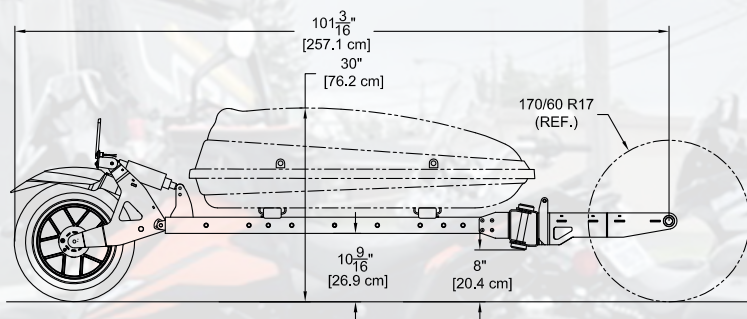

Remorque équipée d'un ensemble compatible Thule ou équivalence