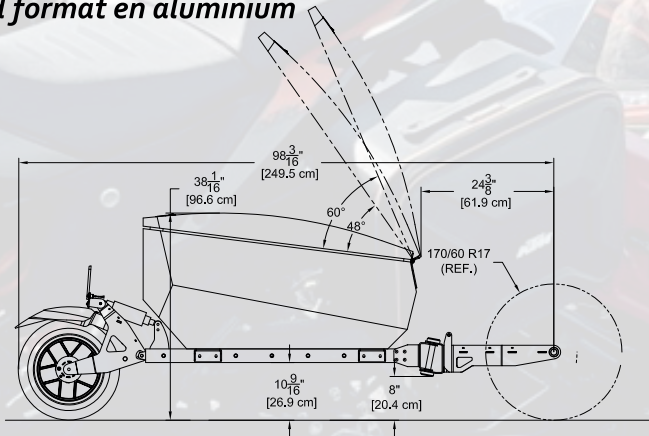

Remorque équipée d'un coffre haut de gamme fermé grand format en aluminium

High end aluminum enclosed XL cargo carrier