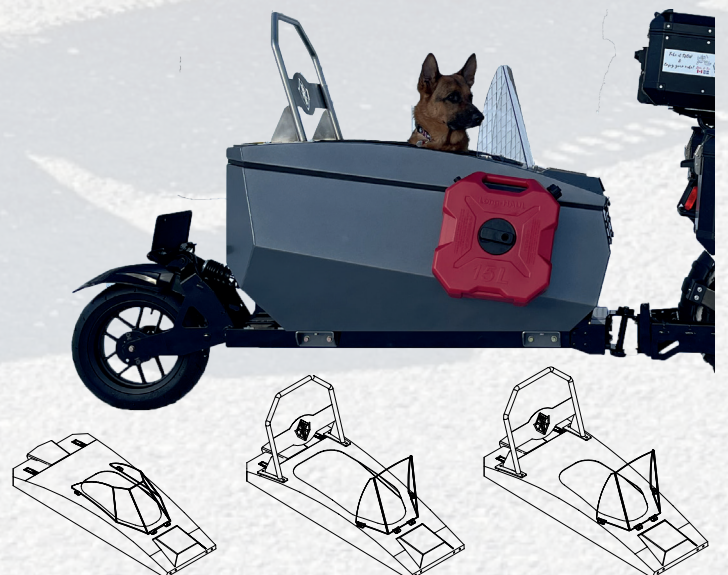

Notre gamme de modèles offerts est assez complète : du panier ouvert si pratique pour les motos aventure, jusqu'à notre remorque fermée grand format avec l'option transport de chien. L'aluminium est un matériau de choix pour nous, les pièces et accessoires utilisés sont haut de gamme, une remorque légère, esthétique et solide pour vos longues balades.

### Remorque équipée d'un coffre haut de gamme fermé en aluminium

### High end aluminum enclosed cargo carrier

**Remorque équipée d'un coffre haut de gamme fermé en aluminium avec option chien**

**High end aluminum cargo carrier with dog option**

**Remorque équipée d'un coffre haut de gamme fermé grand format en aluminium**

**High end aluminum enclosed XL cargo carrier**

**Remorque équipée d'un coffre haut de gamme fermé grand format en aluminium avec option chien**

**High end aluminum XL cargo carrier with dog option**

**Remorque équipée d'un ensemble compatible Thule ou équivalence**