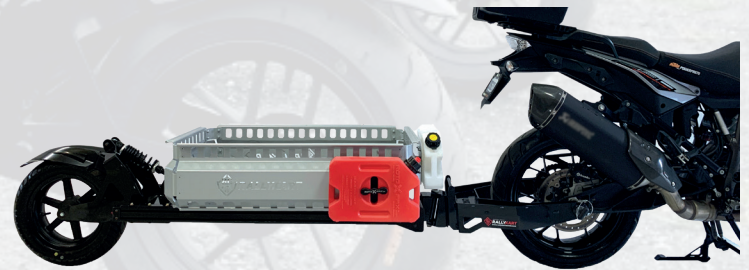

La remorque RK a été développée par notre équipe avec des objectifs bien précis : plaisir de conduite totalement conservé pour le pilote, légèreté, solidité et polyvalence. Cette remorque unique vous permettra de voyager avec vos bagages ou même avec votre animal de compagnie. D'une stabilité déconcertante, vous aurez l'impression de ne pas avoir de remorque derrière vous!

The RK trailer has been developed by our team with specific objectives in mind: driving pleasure for the rider, lightness, strength and versatility. This unique trailer will allow you to travel with your luggage or even with your pet. With a disconcerting stability, you will have the impression of not having a trailer behind you!

### Remorque équipée d'un coffre haut de gamme fermé en aluminium